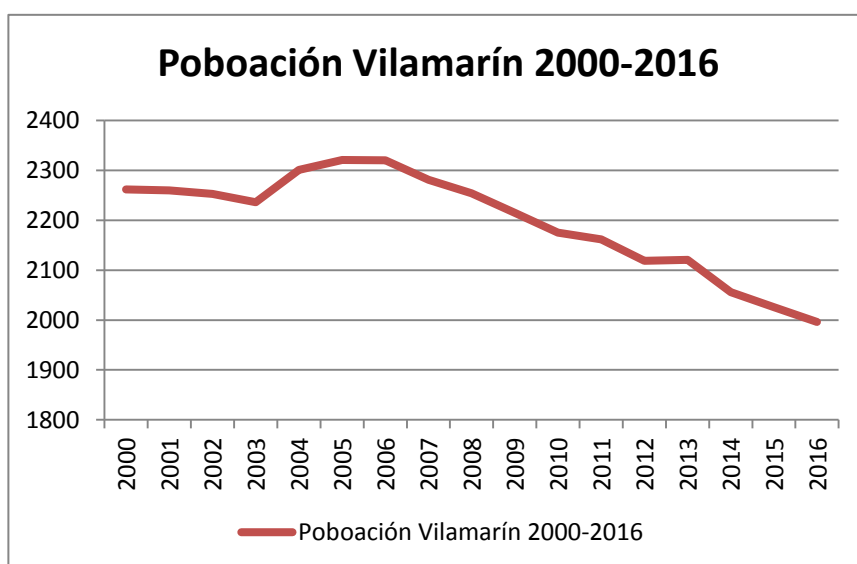

Evolución da poboación ó longo do século XXI en Vilamarín

Ano	Censo	Variación
2000	2262	
2001	2260	-2
2002	2253	-7
2003	2236	-17
2004	2301	65
2005	2321	20
2006	2320	-1
2007	2281	-39
2008	2254	-27
2009	2215	-39
2010	2175	-40
2011	2162	-13
2012	2119	-43
2013	2121	2
2014	2056	-65
2015	2026	-30
2016	1996	-30