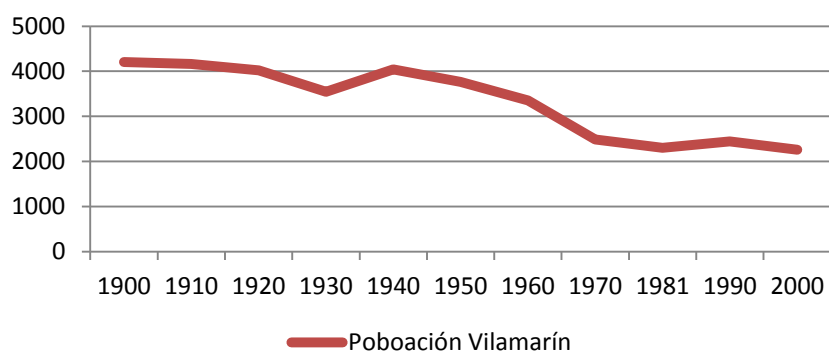

Evolución da poboación ó longo do século XX:

Ano	Vilamarín	Ourense	Galicia	Ano
1900	4206	404311	1980515	1900
1910	4165	411860	2063589	1910
1920	4021	412460	2124244	1920
1930	3544	426043	2230281	1930
1940	4040	458272	2495860	1940
1950	3767	467903	2604200	1950
1960	3351	451474	2602962	1960
1970	2486	413733	2583674	1970
1981	2304	411339	2753836	1981
1990	2444	353491	2731669	1990
2000	2262	345241	2731900	2000

Poboación Vilamarín século XX

Poboación Ourense século XX

Poboación Galicia século XX