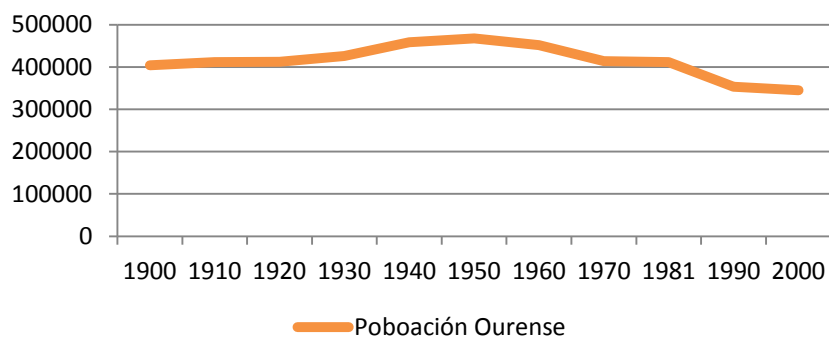

Evolución da poboación ó longo do século XX:

Ano	Vilamarín	Ourense	Galicia	Ano
1900	4206	404311	1980515	1900
1910	4165	411860	2063589	1910
1920	4021	412460	2124244	1920
1930	3544	426043	2230281	1930
1940	4040	458272	2495860	1940
1950	3767	467903	2604200	1950
1960	3351	451474	2602962	1960
1970	2486	413733	2583674	1970
1981	2304	411339	2753836	1981
1990	2444	353491	2731669	1990
2000	2262	345241	2731900	2000

Poboación Vilamarín século XX

Poboación Ourense século XX

Poboación Galicia século XX